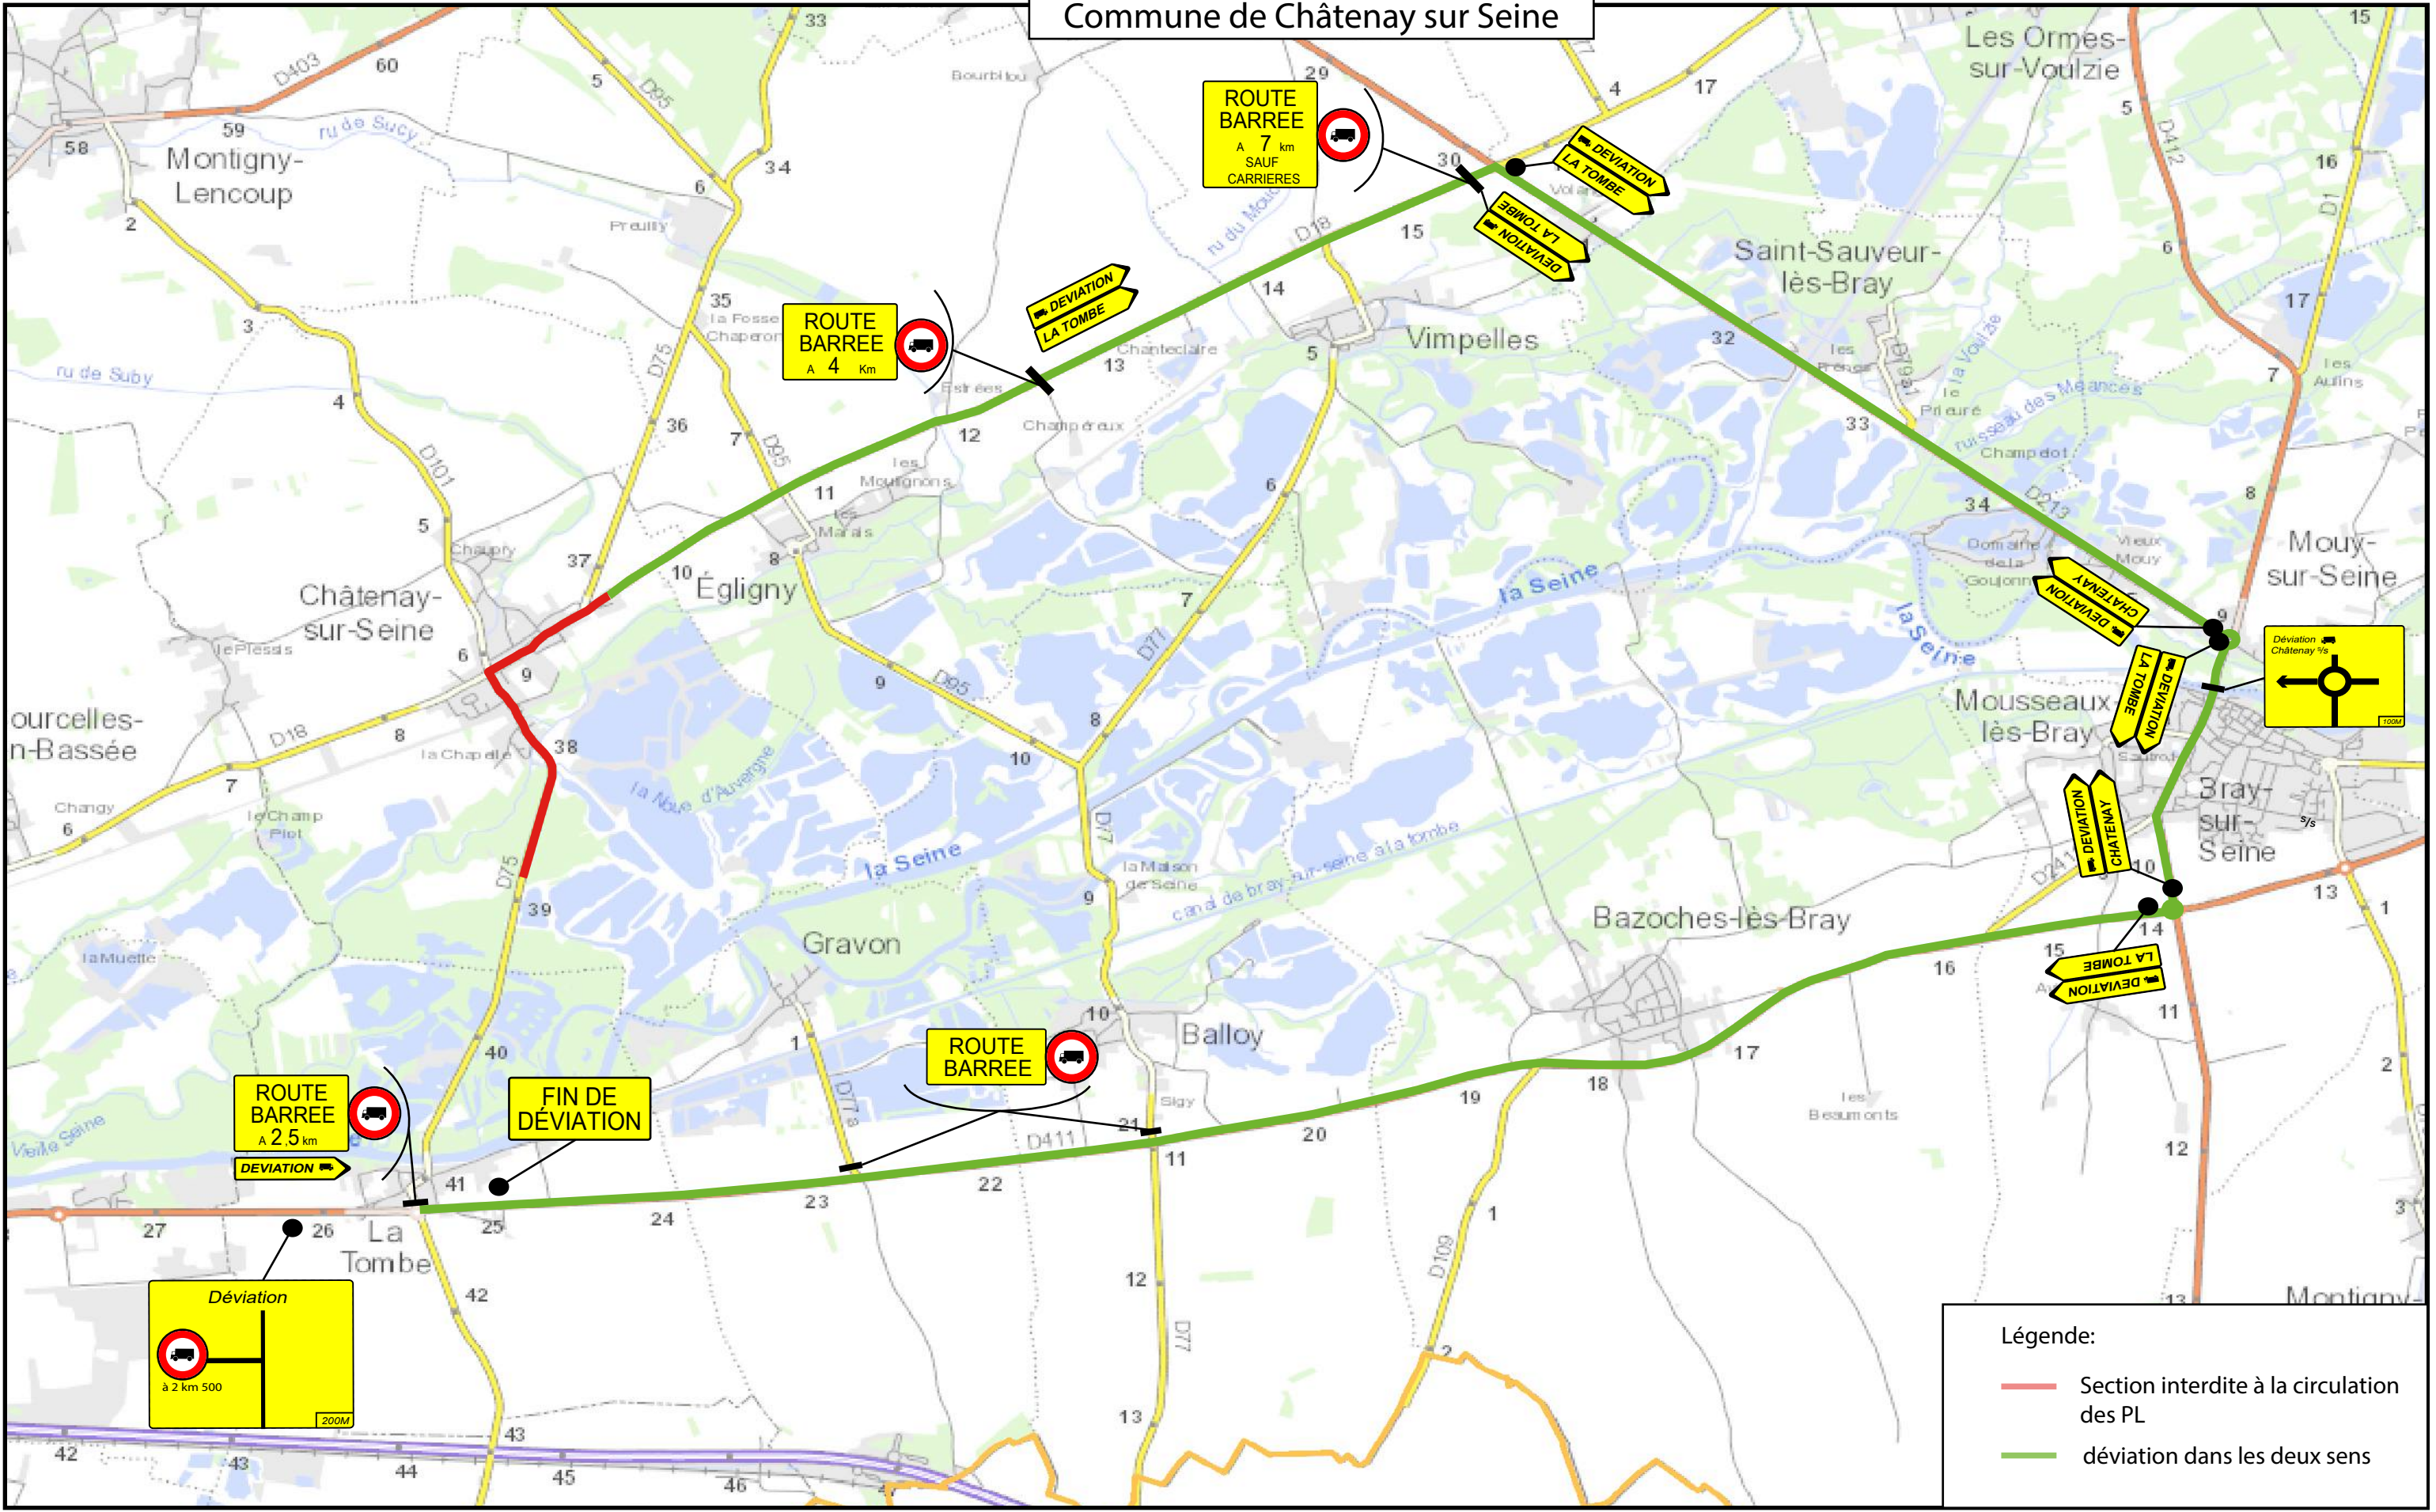

PLAN DE DEVIATION  
RD 75  
Commune de Châtenay sur Seine

**Légende:**

- Section interdite à la circulation des PL
- déviation dans les deux sens